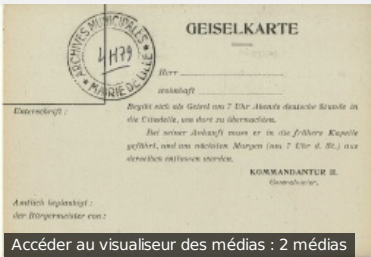

▼ Première Guerre mondiale

- Carte d'otage "Geiselkarte". En allemand au recto et traduction en français au verso

Accéder au visualiseur des médias : 2 médias

Carte d'otage "Geiselkarte". En allemand au recto et traduction en français au verso

Cote :

4H/79/1

Date :

[1914]

Description physique :

Particularité physique : papier

Informations sur l'évaluation :

conservation