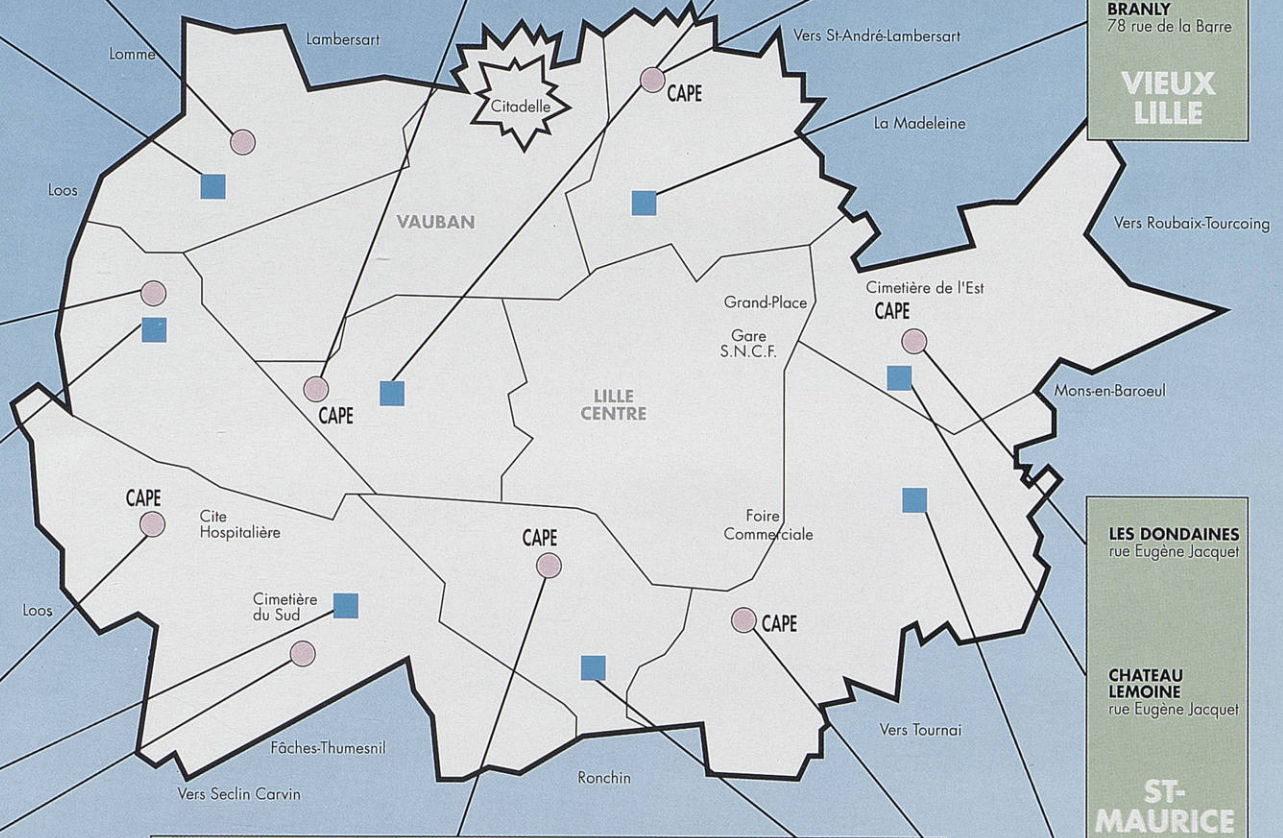

B. de PERTHES
Bd Montebello

J.J. ROUSSEAU
6 rue du Lt Colpin

GUYNEMER
rue Mermoz

BRANLY
78 rue de la Barre

BOIS BLANC

VIEUX LILLE

AICARD
23Av. Verhaeven

Vers Roubaix-Tourcoing

SAMAIN
15 Av. Verhaeven

LES DONDAINES
rue Eugène Jacquet

Fg de BETHUNE

CHATEAU LEMOINE
rue Eugène Jacquet

NADAUD
bd. Eugène Duthoit

ST-MAURICE

GODART
2 rue Paul Bardou

RABELAIS
11 rue Paul Bardou